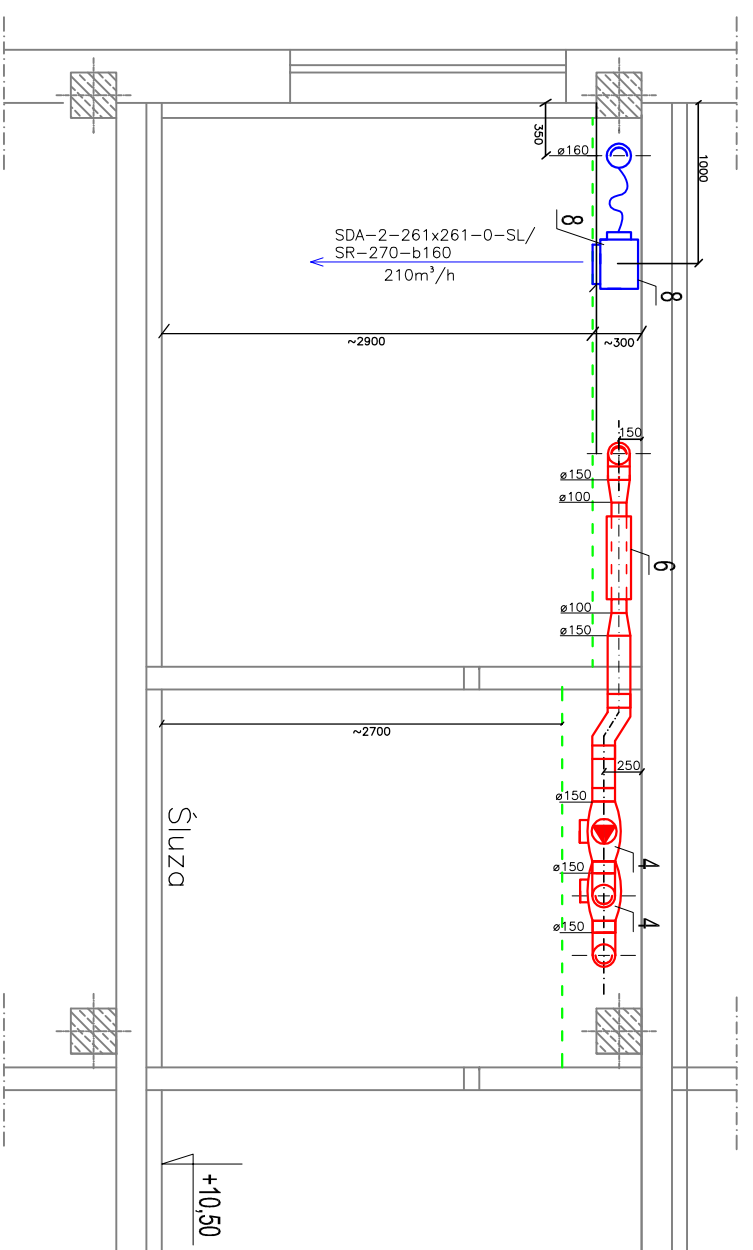

# Segment A - III PIĘTRO, Izolatka 3

Przekrój 1-1

SCHEMAT ZABUDOWY SZPITALA

3 - LOKALIZACJA POMIESZCZENIA - III PIĘTRO, iz.3

SEGMENT A

4 - LOKALIZACJA POMIESZCZENIA - III PIĘTRO, iz.4

SEGMENT A

# Segment A - III PIĘTRO, Izolatka 4

Przekrój 2-2

Przekrój 1-1

## OZNACZENIA

- 1-Czerpnia ścienna KWO 160
- 2-Przepustnica CAR-160
- 3-Filtr kanatowy DFK-160 z wkładem EUS
- 4-Wentylator kanatowy TD-500/150 Silent Ecowat
- 6-Tłumik szumu ACU-COMP 100/0,6m (Dacron)
- 8-Anemostat kwadratowy SDA-2-261x261-0-SL/SR-270-b160

### SEGMENT A - III Piętro, izolatka nr 3, izolatka nr 4

<b>BIURO PROJEKTÓW</b> BUDOWNICTWA OGÓLNEGO I SŁUŻBY ZDROWIA	
Investor:	Wojewódzki Szpital Specjalistyczny im. św. Rafała w Czerwonej Górze
Adres:	ul. Czerwona Góra 10, 47, 26-060 Chęciny
Nr działek:	działka nr: 238/41 obręb 01 Chęciny
Investycja:	Przebudowa istniejących pomieszczeń użytkowych w oddziałach szpitala na izolatki
Obiekt:	Segment A - III piętro, izolatka nr 3, izolatka nr 4
Branża:	SANITARNA
Treść:	izolatka - Oddział V Chorób Wewnętrznych i Kardiologii; Instalacja wentylacji - izolatka nr 3
(Stadium):	izolatka - Oddział VIII Chirurgii Klatki Piersiowej; Instalacja wentylacji - izolatka nr 4.
Data:	08.2016
Kat. bud.:	XI
nr uprawnień:	podpis
Skala	1 : 50
Projektant:	<b>mgr inż. Teresa Kozłowska</b>
Opracował:	<b>mgr inż. Angelika Baran</b>
Nr rysunku	78/KU/75
Opracował:	<b>mgr inż. Dominik Garbuzik</b>
Sprawił:	<b>mgr inż. Renata Kapusta</b>
Kl.50/99	
<b>S-9</b>	