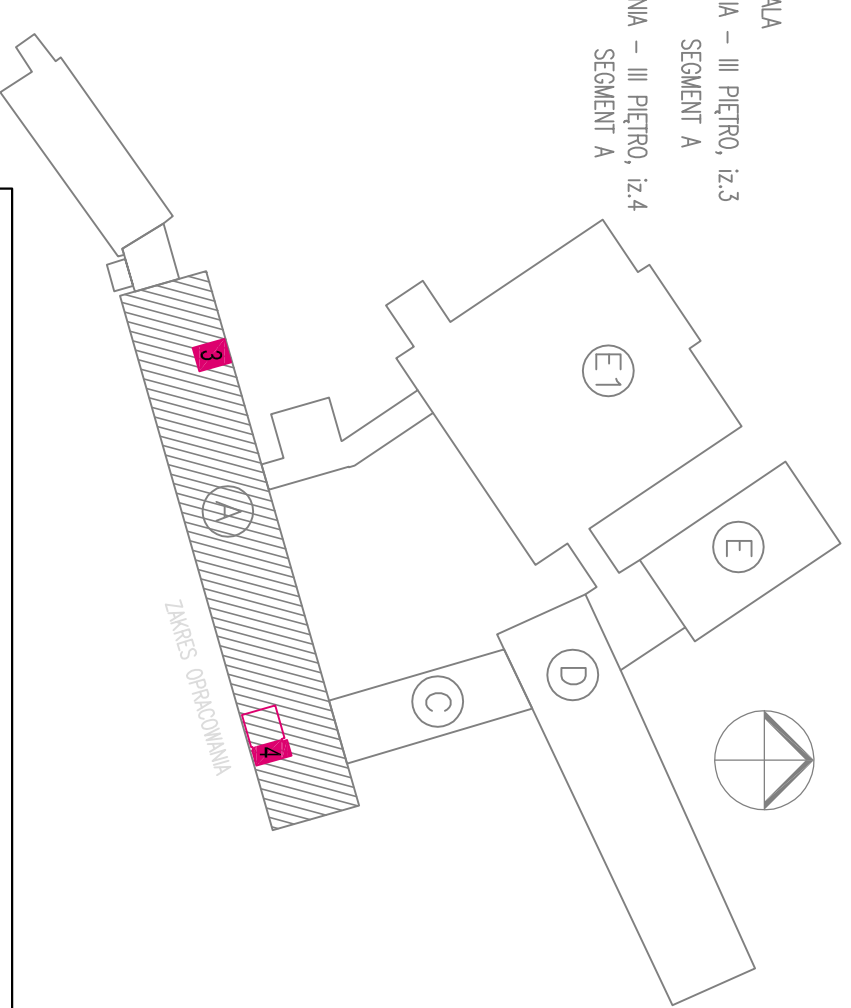

# Segment A - III PIĘTRO, Izolatka 3

Przekrój 1-1

SCHEMAT ZABUDOWY SZPITALA

3 - LOKALIZACJA POMIESZCZENIA - III PIĘTRO, iz.3

SEGMENT A

4 - LOKALIZACJA POMIESZCZENIA - III PIĘTRO, iz.4

SEGMENT A

# Segment A - III PIĘTRO, Izolatka 4

Przekrój 2-2

Przekrój 1-1

## OZNACZENIA

- 1-Czerpnia ścienna KWO 160
- 2-Przepustnica CAR-160
- 3-Filtr kanatowy DFK-160 z wkładem EUS
- 4-Wentylator kanatowy TD-500/150 Silent Ecowat
- 6-Tłumik szumu ACU-COMP 100/0,6m (Dacron)
- 8-Anemostat kwadratowy SDA-2-261x261-0-SL/SR-270-b160