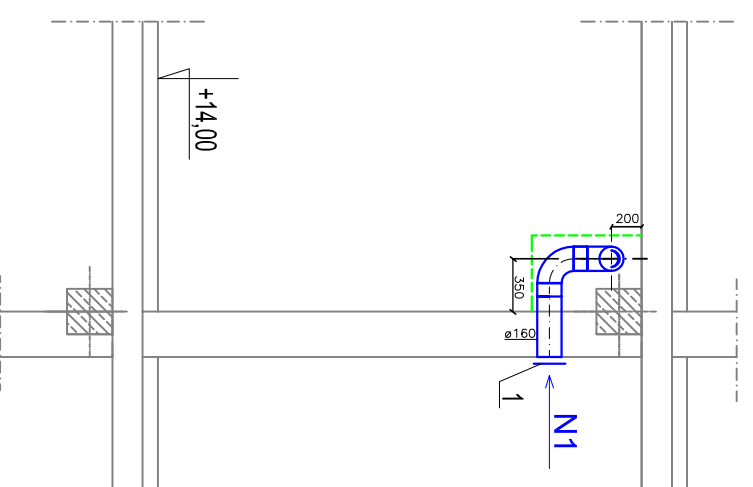

# Segment A - III PIĘTRO, Izolatka 3

Przekrój 1-1

SCHEMAT ZABUDOWY SZPITALA

3 - LOKALIZACJA POMIESZCZENIA - III PIĘTRO, iz.3

SEGMENT A

4 - LOKALIZACJA POMIESZCZENIA - III PIĘTRO, iz.4

SEGMENT A

# Segment A - III PIĘTRO, Izolatka 4

Przekrój 2-2

Przekrój 1-1

## OZNACZENIA

- 1-Czerpnia ścienna KWO 160
- 2-Przepustnica CAR-160
- 3-Filtr kanatowy DFK-160 z wkładem EUS
- 4-Wentylator kanatowy TD-500/150 Silent Ecowat
- 6-Tłumik szumu ACU-COMP 100/0,6m (Dacron)
- 8-Anemostat kwadratowy SDA-2-261x261-0-SL/SR-270-b160

### SEGMENT A - III Piętro, izolatka nr 3, izolatka nr 4

<b>BIURO PROJEKTÓW</b> BUDOWNICTWA OGÓLNEGO I SŁUŻBY ZDROWIA	
Investor:	Wojewódzki Szpital Specjalistyczny im. św. Rafała w Czerwonej Górze
Adres:	ul. Czerwona Góra 10, 47, 26-060 Chęciny
Nr działek:	działka nr: 238/41 obręb 01 Chęciny
Investycja:	Przebudowa istniejących pomieszczeń użytkowych w oddziałach szpitala na izolatki
Obiekt:	Segment A - III piętro, izolatka nr 3, izolatka nr 4
Branża:	SANITARNA
Treść:	izolatka - Oddział V Chorób Wewnętrznych i Kardiologii; Instalacja wentylacji - izolatka nr 3
(Stadium):	izolatka - Oddział VIII Chirurgii Klatki Piersiowej; Instalacja wentylacji - izolatka nr 4.
Data:	08.2016
Kat. bud.:	XI
nr uprawnień:	podpis
Skala	1 : 50
Projektant:	<b>mgr inż. Teresa Kozłowska</b>
Opracował:	<b>mgr inż. Angelika Baran</b>
Nr rysunku	78/KU/75
Opracował:	<b>mgr inż. Dominik Garbuzik</b>
Sprawił:	<b>mgr inż. Renata Kapusta</b>
Kl.50/99	
<b>S-9</b>	