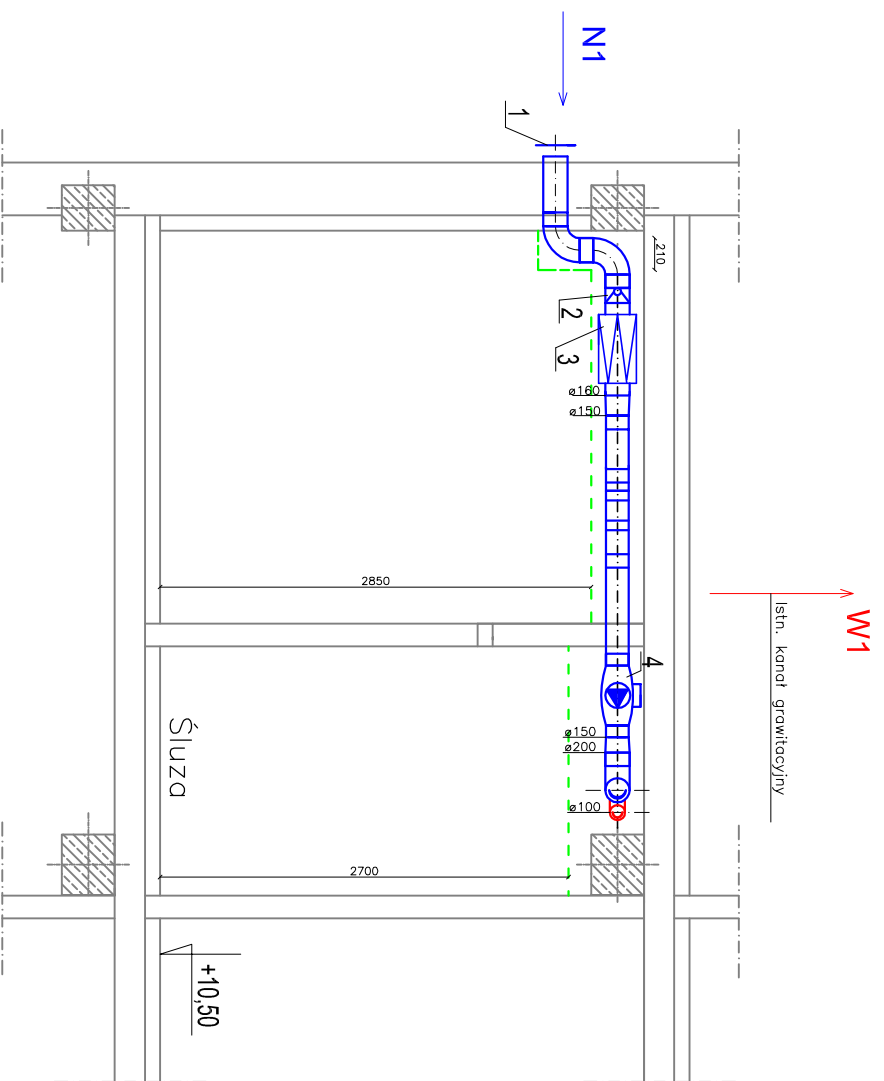

# Segment A - III PIĘTRO, Izolatka 3

Przekrój 1-1

SCHEMAT ZABUDOWY SZPITALA

3 - LOKALIZACJA POMIESZCZENIA - III PIĘTRO, iz.3

SEGMENT A

4 - LOKALIZACJA POMIESZCZENIA - III PIĘTRO, iz.4

SEGMENT A

# Segment A - III PIĘTRO, Izolatka 4

Przekrój 2-2

Przekrój 1-1

### SEGMENT A - III Piętro, izolatka nr 3, izolatka nr 4

<b>BIURO PROJEKTÓW</b> BUDOWNICTWA OGÓLNEGO I SŁUŻBY ZDROWIA	
Investor:	Wojewódzki Szpital Specjalistyczny im. św. Rafała w Czerwonej Górze
Adres:	ul. Czerwona Góra 10, 47, 26-060 Chęciny
Nr działek:	działka nr: 238/41 obręb 01 Chęciny
Investycja:	Przebudowa istniejących pomieszczeń użytkowych w oddziałach szpitala na izolatki
Obiekt:	Segment A - III piętro, izolatka nr 3, izolatka nr 4
Branża:	SANITARNA
Treść:	izolatka - Oddział V Chorób Wewnętrznych i Kardiologii; Instalacja wentylacji - izolatka nr 3
(Stadium):	izolatka - Oddział VIII Chirurgii Klatki Piersiowej; Instalacja wentylacji - izolatka nr 4.
Data:	08.2016
Kat. bud.:	XI
nr uprawnień:	podpis
Skala	1 : 50
Projektant:	<b>mgr inż. Teresa Kozłowska</b>
Opracował:	<b>mgr inż. Angelika Baran</b>
Nr rysunku	78/KU/75
Opracował:	<b>mgr inż. Dominik Garbuzik</b>
Sprawił:	<b>mgr inż. Renata Kapusta</b>
Kl.50/99	
<b>S-9</b>	